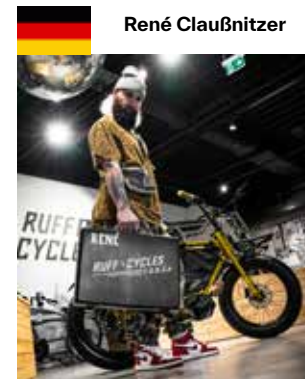

CARGO BUDDY®

Our Culture

We are absolutely thrilled by the number of people who share our enthusiasm for our extraordinary products.

When it comes to selecting our collaboration partners and ambassadors, it is not based on mere KPIs and sales figures. We seek those unique individuals who effortlessly resonate with our brand's pulsating energy and possess the audacity to challenge the limits of what RUFF CYCLES can achieve.

Together, let's ride with style, confidence, and a touch of rebellion. Welcome to RUFF CYCLES.

Wir freuen uns über die Begeisterung, die so viele Menschen für unsere einzigartigen Produkte teilen.

Wir wählen unsere Kooperationspartner und Botschafter nicht anhand von KPIs und Verkaufszahlen aus. Es geht darum, diejenigen zu finden, die mit unserer Marke harmonieren und die Fähigkeit haben, die Grenzen von RUFF CYCLES weiter auszudehnen.

Gemeinsam fahren wir mit Stil, Selbstbewusstsein und einer Prise Rebellion. Herzlich willkommen bei RUFF CYCLES.

Check out our Official RUFF CYCLES brand anthem

RUFF CYCLES
F.O.R.C.e

With "Friends Of RUFF CYCLES" aka F.O.R.C.e, we want to show cool individuals from different communities that share our love for something different and rebellious, just sicker than the average!

★ Achraf Hakimi

Professional football player - Paris St. Germain and Morocco National Team

🇩🇪 René Claußnitzer

Coollest trail runner out there

🇳🇱 Roos Zwetsloot

Olympic Skateboarder

RUFF CYCLES Collaboration projects