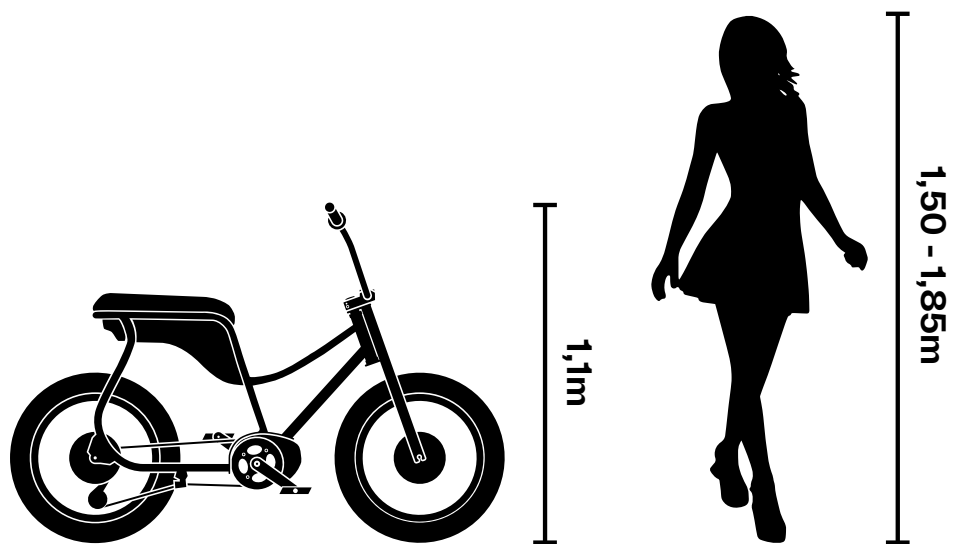

The Color Spectrum

Baby B

Kissy

Triple Black

Spring Tan

Nude

Holly

Size Chart

The perfect, agile urban eBike for riders between 1.50 and 1.85m

Das perfekte, wendige urbane eBike für Fahrer zwischen 1,50 und 1,85m Größe

Weight: 25 kg / 55 lbs

Size: L 165 x W 75 x H 110 cm

Lil'MISSY®