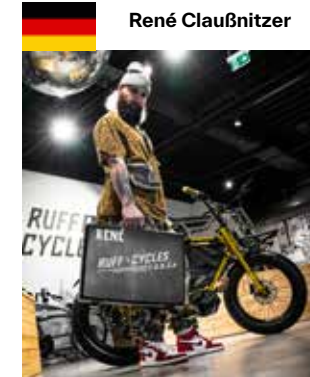

ROCKING THE
CARGO WORLD

CARGO BUDDY®

Our Culture

We are absolutely thrilled by the number of people who share our enthusiasm for our extraordinary products.

When it comes to selecting our collaboration partners and ambassadors, it is not based on mere KPIs and sales figures. We seek those unique individuals who effortlessly resonate with our brand's pulsating energy and possess the audacity to challenge the limits of what RUFF CYCLES can achieve.

Together, let's ride with style, confidence, and a touch of rebellion. Welcome to RUFF CYCLES.

Wir freuen uns über die Begeisterung, die so viele Menschen für unsere einzigartigen Produkte teilen.

Wir wählen unsere Kooperationspartner und Botschafter nicht anhand von KPIs und Verkaufszahlen aus. Es geht darum, diejenigen zu finden, die mit unserer Marke harmonieren und die Fähigkeit haben, die Grenzen von RUFF CYCLES weiter auszudehnen.

Gemeinsam fahren wir mit Stil, Selbstbewusstsein und einer Prise Rebellion. Herzlich willkommen bei RUFF CYCLES.

Check out our Official RUFF CYCLES brand anthem

With "Friends Of RUFF CYCLES" aka F.O.R.C.e, we want to show cool individuals from different communities that share our love for something different and rebellious, just sicker than the average!

Achraf Hakimi
Professional football player - Paris St. Germain and Morocco National Team

René Claußnitzer
Coolest trail runner out there

Roos Zwetsloot
Olympic Skateboarder

RUFF CYCLES Collaboration projects